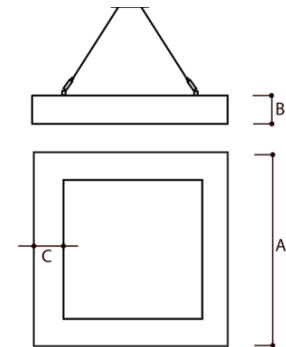

Fiche technique du produit

UMBRELLA Q

numéro d'article 336.1085.XX.02.02/40

fabricant	bpe:LICHT GmbH & Co KG
type de montage	luminaire suspendu
longueur (A)	1085mm
largeur (B)	150mm
hauteur (C)	120mm
ampoules	LED - CRI > 80
flux lumineux	10650lm
température de couleur	4000K
émission de lumière	direct
attributs_light_distribution	symétrique
appareil de contrôle	convertisseur LED interne
mode d'opération	ON/OFF
boitier	acier
surface	blanc
diffuseur	chintz
puissance consommée	120W
suspension	Zentralbaldachin
longueur de suspension	3000mm
câble raccourcissable	oui
tension nominale	220-240V - 50/60Hz
classe de protection	I
type de protection	IP20