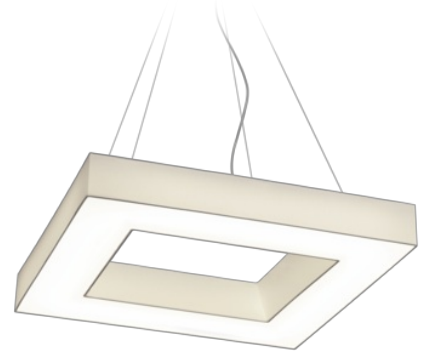

Fiche technique du produit

UMBRELLA Q

numéro d'article 336.1085.XX.02.02/40

fabricant	bpe:LICHT GmbH & Co KG
type de montage	luminaire suspendu
longueur (A)	1085mm
largeur (B)	150mm
hauteur (C)	120mm
ampoules	LED - CRI > 80
flux lumineux	10650lm
température de couleur	4000K
émission de lumière	direct
attributs_light_distribution	symétrique
appareil de contrôle	convertisseur LED interne
mode d'opération	ON/OFF
boitier	acier
surface	blanc
diffuseur	chintz
puissance consommée	120W
suspension	Zentralbaldachin
longueur de suspension	3000mm
câble raccourcissable	oui
tension nominale	220-240V - 50/60Hz
classe de protection	I
type de protection	IP20