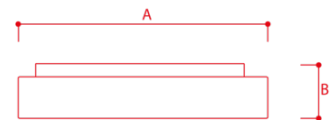

Hoja de datos

UMBRELLA R

número de artículo 331.0400.XX.02.30/40DA

fabricante	bpe:LICHT GmbH & Co KG
tipo de montaje	luminaria de techo
diámetro (A)	400mm
altura (C)	110mm
bombilla	LED - CRI > 80
flujo luminoso	3550lm
temperatura de color	4000K
emisión de luz	directa/indirecta
attributes_light_distribution	simétrica
unidad de control	convertidor LED interno
convertidor	DALI
carcasa	acero
superficie	blanco
difusor	chintz
consumo energético	28W
peso	3.5kg
tension nominal	220-240V - 50/60Hz
clase de protección	I
clase de protección	IP20