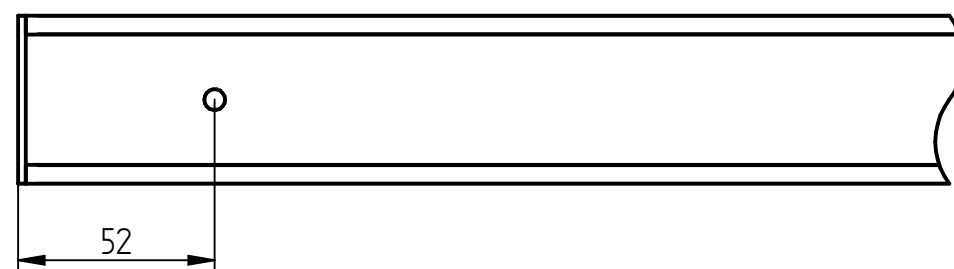

Leuchtenlänge (x)

Artikelnummer	Leuchtenlänge (x)	Anzahl Befestigungspunkte
790.0564.xx.xx.16	564	2
790.0844.xx.xx.23	844	2
790.1124.xx.xx.31	1124	3
790.1404.xx.xx.38	1404	3
790.1684.xx.xx.46	1684	3
790.1964.xx.xx.53	1964	3
790.2244.xx.xx.61	2244	4
790.2524.xx.xx.68	2524	4
790.2804.xx.xx.76	2804	4