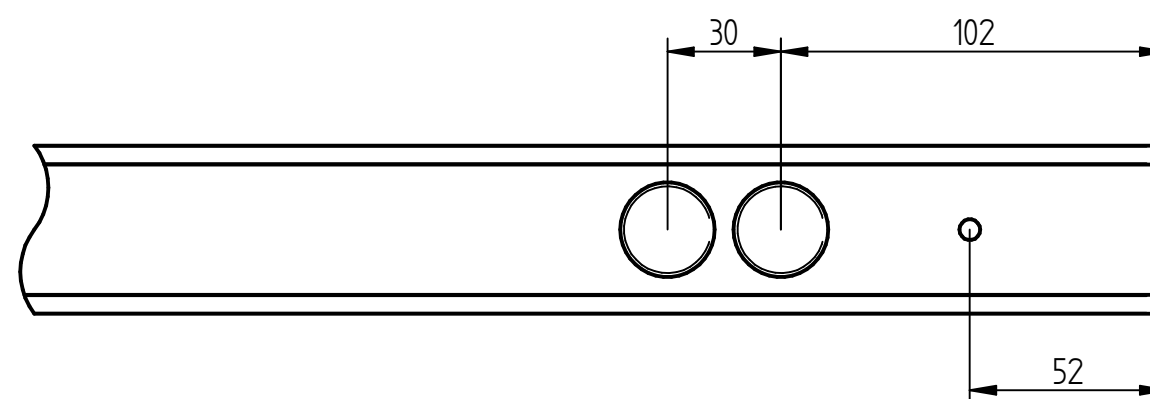

Leuchtenlänge (x)

Artikelnummer	Leuchtenlänge (x)	Anzahl Befestigungspunkte
790.0564.xx.xx.16	564	2
790.0844.xx.xx.23	844	2
790.1124.xx.xx.31	1124	3
790.1404.xx.xx.38	1404	3
790.1684.xx.xx.46	1684	3
790.1964.xx.xx.53	1964	3
790.2244.xx.xx.61	2244	4
790.2524.xx.xx.68	2524	4
790.2804.xx.xx.76	2804	4